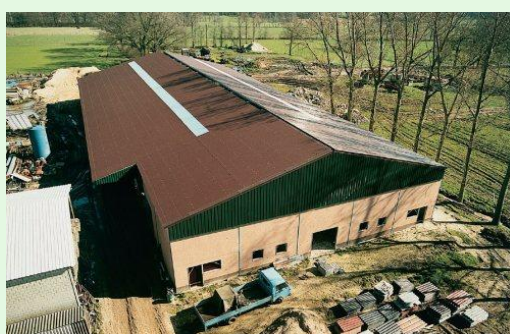

PROFI - sklolaminátové desky MAXICOP

Typ profilu	Síla v mm	Případná kompatibilita se střešní krytinou	Šířka v m	Délka v m	Barva	Dostupnost	Cena v Kč/m²	
							bez DPH	vč. DPH
177/51	1,2 mm	vltava A5	0,92	2,5	sv. šedá	do vyprodání	297,00 Kč	359,37 Kč
130/30	1,2 mm	vltava B8	1,00	2,5	cihl.červená	-	prodej ukončen	prodej ukončen
177/51	1,5 mm	vltava A5	0,92	2,5	podle stupnice RAL	-	prodej ukončen	prodej ukončen
177/51	1,8 mm	vltava A5	0,92	2,5	podle stupnice RAL	-	prodej ukončen	prodej ukončen
177/51	2,0 mm	vltava A5	0,92	2,5	podle stupnice RAL	-	prodej ukončen	prodej ukončen
177/51	2,5 mm	vltava A5	0,92	2,5	podle stupnice RAL	-	prodej ukončen	prodej ukončen

Krytina MAXICOP je vyrobena ze směsi sklolaminátu (polyesterová pryskyřice se skelným vláknem) a speciálních plnidel.

POZOR - desky montujte výhradně podle montážního návodu za použití originálních doplňků - viz www.lanitplast.cz

Další informace:

- objednávku vždy konzultujte s naším specialistou
- POZOR jedná se PROFÍ produkt vyžadující profesionální montáž